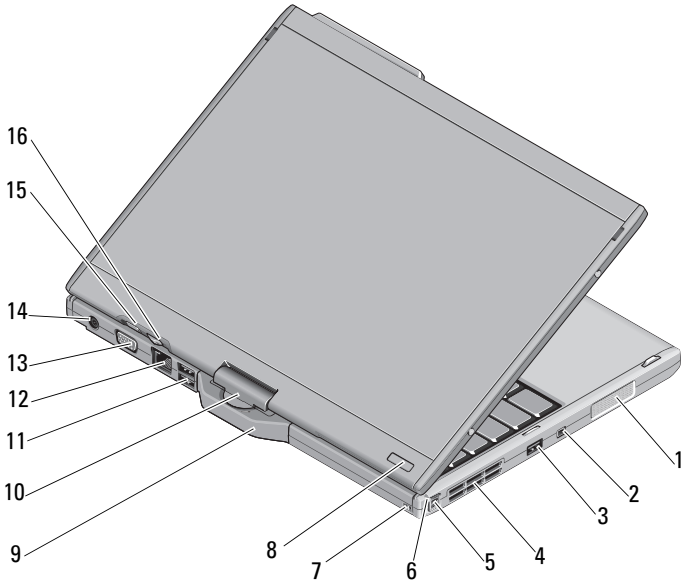

Achter- en vooraanzicht

1	luidspreker	2	IEEE 1394-connector
3	USB-connector (voor delen voeding)	4	ventilatieopeningen
5	pen	6	LED-lampje pen
7	opening penkabel	8	voedingslampje HDD
9	handvat tablet-pc	10	draaischarnier
11	USB-aansluiting met voeding	12	netwerkaansluiting
13	videoaansluiting	14	(connector voor wisselstroomadapter)
15	terug-knop tablet	16	schuifknop

WAARSCHUWING: Blokkeer de luchtopeningen niet, steek er geen voorwerpen in en zorg ervoor dat er geen stof in komt. Zet uw Dell™-computer niet in een omgeving waar weinig ventilatie beschikbaar is terwijl deze aan staat, zoals een gesloten koffer. Als u dat toch doet, loopt u een brand- of beschadigingsrisico van de computer.