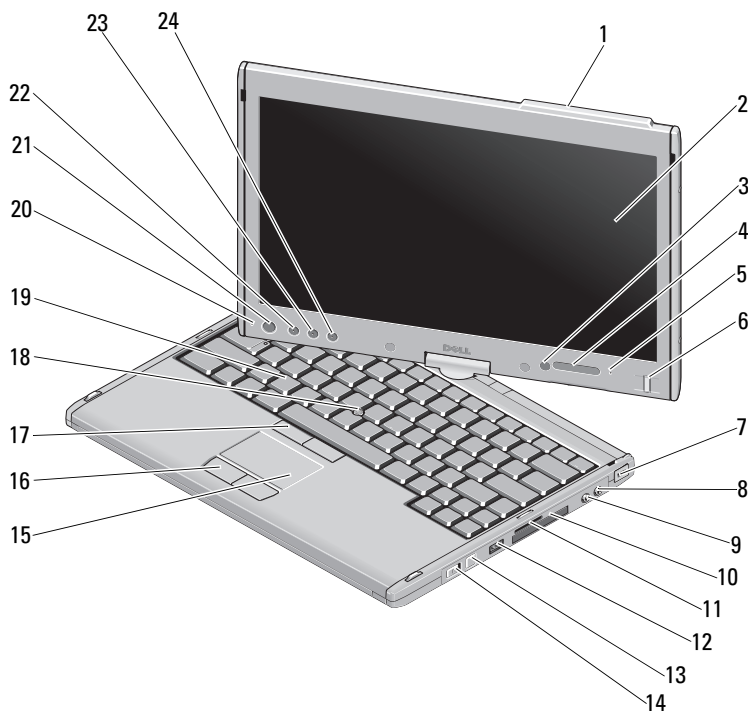

| | | | |
|----|--|----|--|
| 1 | antenne-uitstulping (WWAN beschikbaar) | 2 | beeldscherm |
| 3 | omgevingslichtsensor | 4 | statuslampjes apparaat |
| 5 | digital array-microfoon | 6 | biometrische lezer |
| 7 | sleuf voor een veiligheidskabel | 8 | microfoonaansluiting |
| 9 | hoofdtelefoonconnector | 10 | ExpressCard-sleuf |
| 11 | opening voor Secure Digital-geheugenkaart (SD) | 12 | USB/e-SATA-comboconnector |
| 13 | Wi-Fi Catcher™-knop | 14 | aan/uit-schakelaar voor draadloos netwerkverkeer |
| 15 | touchpad | 16 | knoppen voor touchpad |
| 17 | trackstickknoppen | 18 | trackstick |
| 19 | toetsenbord | 20 | digital array-microfoon |
| 21 | aan-uitknop | 22 | Windows®-beveiligingsknop |
| 23 | beeldschermrotatieknop | 24 | Dell ControlPoint-knop (DCP) |