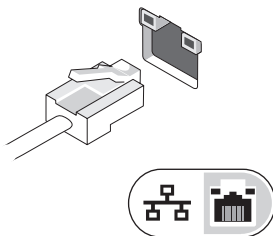

WAARSCHUWING: De netadapter werkt op elektriciteitsnetten wereldwijd. Stroomaansluitingen en stekkerdozen verschillen echter sterk per land. Wanneer u een incompatibele kabel gebruikt of de kabel onjuist op de contactdoos of het stopcontact aansluit, kan er brand of schade aan de apparatuur ontstaan.

LET OP: Wanneer u de netadapter van de computer loskoppelt, moet u stevig maar voorzichtig aan de stekker trekken, en niet aan de kabel zelf, om schade aan de kabel te voorkomen. Wanneer u de kabel van de netadapter oprolt, moet u ervoor zorgen dat u de hoek van de stekker op de netadapter volgt om schade aan de kabel te voorkomen.

OPMERKING: Sommige apparaten zijn mogelijk niet meegeleverd als u deze niet hebt besteld.

- 1 Sluit de netadapter aan op de connector van de computer en de netspanning.

- 2 Sluit de netwerkkabel aan.

- 3 Sluit USB-apparaten aan, zoals een muis of toetsenbord.

- 4 Sluit IEEE 1394-apparaten, zoals een dvd-speler, aan.

- 5 Klap het beeldscherm van de computer open en druk op de aan/uit-knop om de computer aan te zetten.

 Aan/uit-knop

 Batterijstatuslampje

 **OPMERKING:** Het wordt aanbevolen om uw computer ten minste een keer aan en uit te zetten voordat u een kaart gaat installeren of de computer op een dockingstation aansluit of een ander extern apparaat zoals een printer.